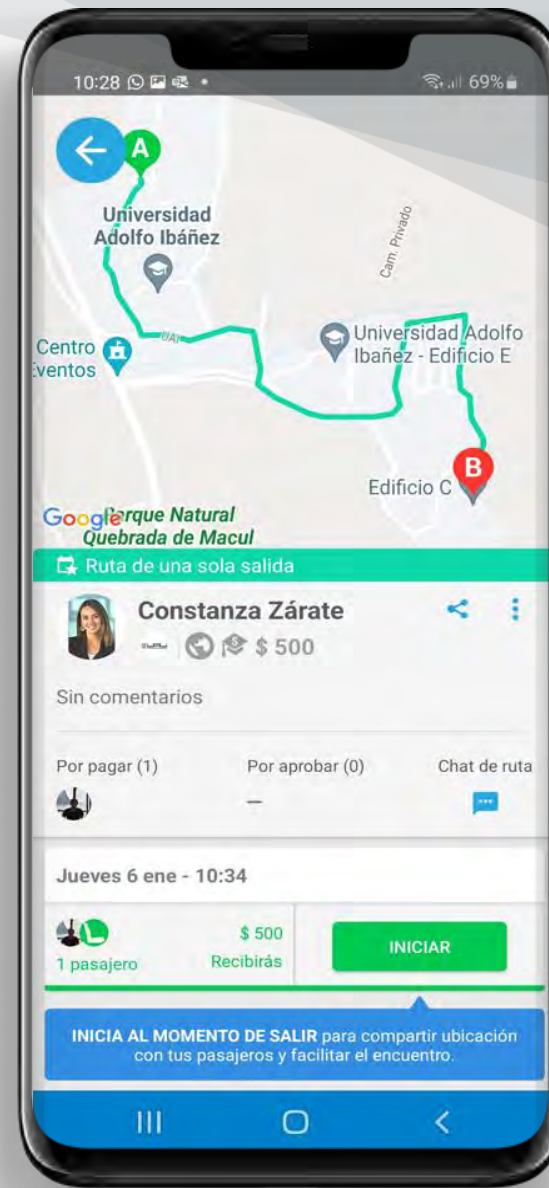

INSTRUCCIONES DE USO CARPOOL

TUTORIAL APP

<https://www.youtube.com/watch?v=tBqkdODFgSo>

E. COMPARTIR VIAJE: CONDUCTORES

1 Publicas tu Ruta

2 Recibes solicitudes

3 Confirma qué día viajas

4 Comparte tu ubicación

F. COMPARTIR VIAJE: PASAJEROS

1 Buscar rutas y seguirlas

2 Reservar asientos

3 Compartir gastos (opcional)

4 Encontrarse usando la app

G. CARGAR Y RETIRAR SALDO

CARGAR Y RETIRAR SALDO

1. Eliges cargar o retirar