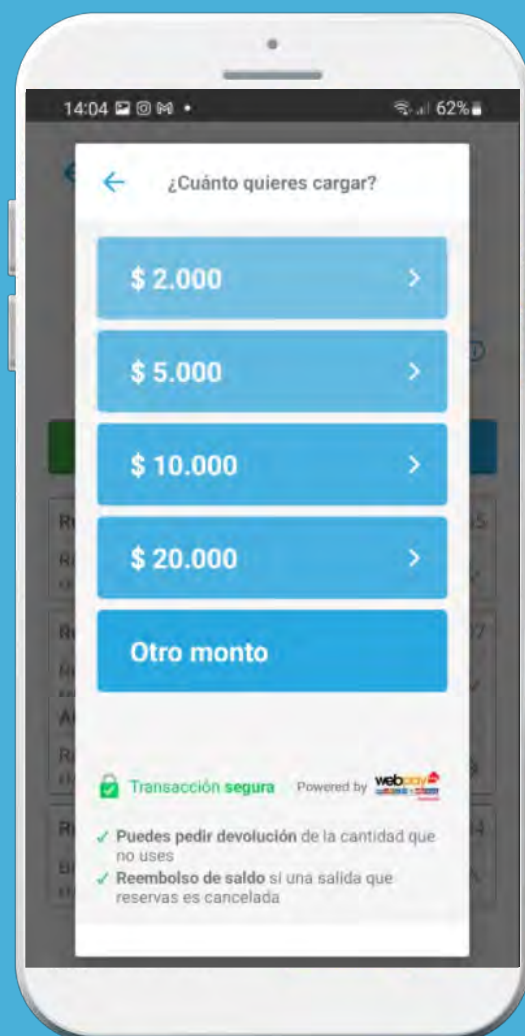

INSTRUCCIONES DE USO CARPOOL

TUTORIAL APP

<https://www.youtube.com/watch?v=tBqkdODFgSo>

E. COMPARTIR VIAJE: CONDUCTORES

1 Publicas tu Ruta

2 Recibes solicitudes

3 Confirma qué día viajas

4 Comparte tu ubicación

F. COMPARTIR VIAJE: PASAJEROS

1 Buscar rutas y seguirlas

2 Reservar asientos

3 Compartir gastos (opcional)

4 Encontrarse usando la app

G. CARGAR Y RETIRAR SALDO

CARGAR Y RETIRAR SALDO

1. Eliges cargar o retirar