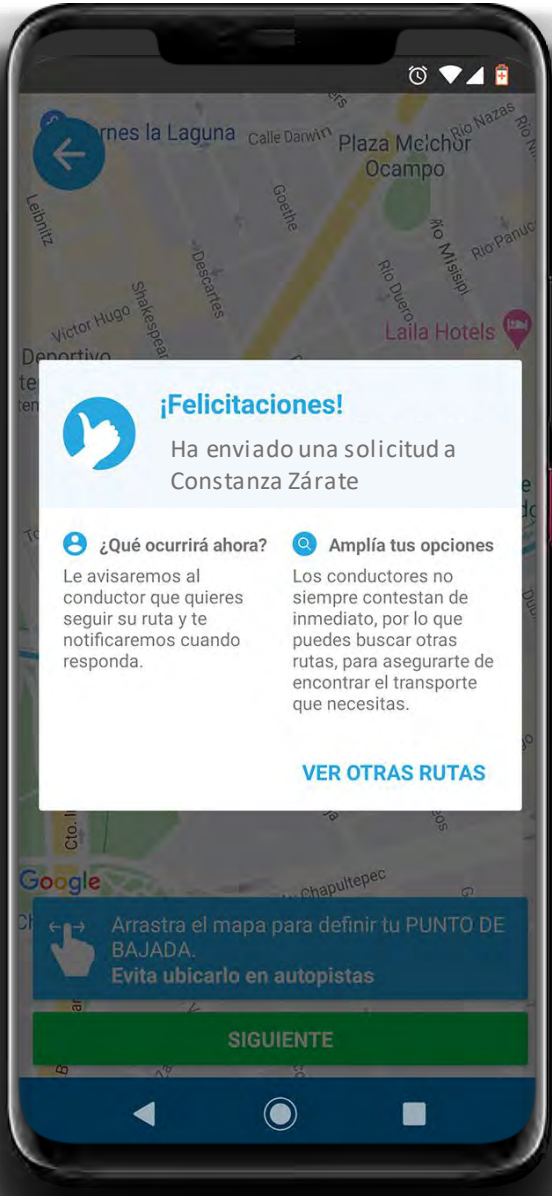

INSTRUCCIONES DE USO CARPOOL

TUTORIAL APP

<https://www.youtube.com/watch?v=tBqkdODFgSo>

E. COMPARTIR VIAJE: CONDUCTORES

1 Publicas tu Ruta

2 Recibes solicitudes

3 Confirma qué día viajas

4 Comparte tu ubicación

F. COMPARTIR VIAJE: PASAJEROS

1 Buscar rutas y seguirlas

2 Reservar asientos

3 Compartir gastos (opcional)

4 Encontrarse usando la app

G. CARGAR Y RETIRAR SALDO

CARGAR Y RETIRAR SALDO

1. Eliges cargar o retirar