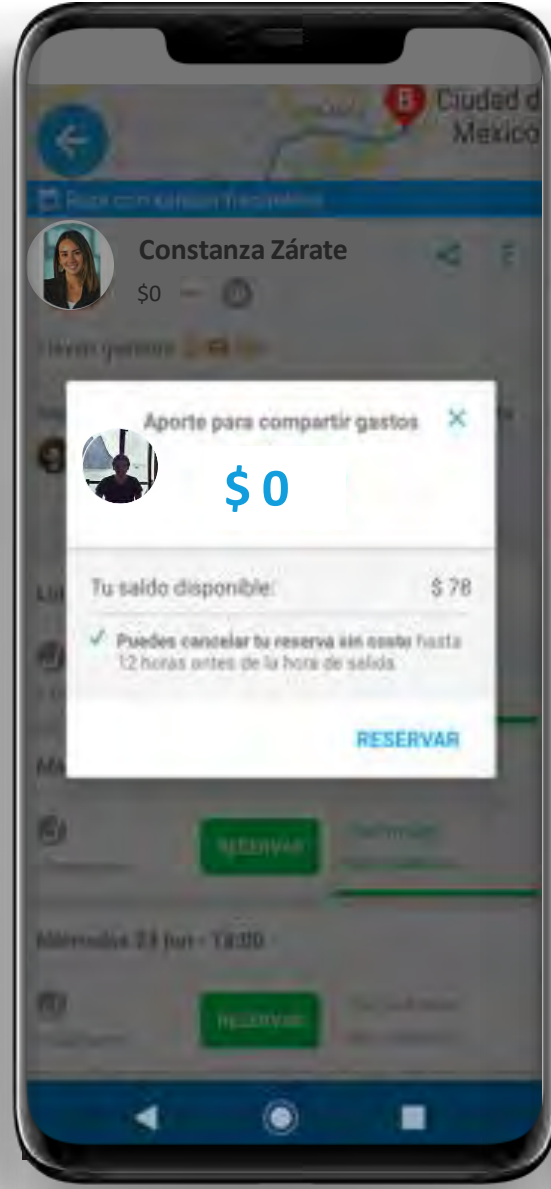

INSTRUCCIONES DE USO CARPOOL

TUTORIAL APP

<https://www.youtube.com/watch?v=tBqkdODFgSo>

E. COMPARTIR VIAJE: CONDUCTORES

1 Publicas tu Ruta

2 Recibes solicitudes

3 Confirma qué día viajas

4 Comparte tu ubicación

F. COMPARTIR VIAJE: PASAJEROS

1 Buscar rutas y seguirlas

2 Reservar asientos

3 Compartir gastos (opcional)

4 Encontrarse usando la app

G. CARGAR Y RETIRAR SALDO

CARGAR Y RETIRAR SALDO

1. Eliges cargar o retirar