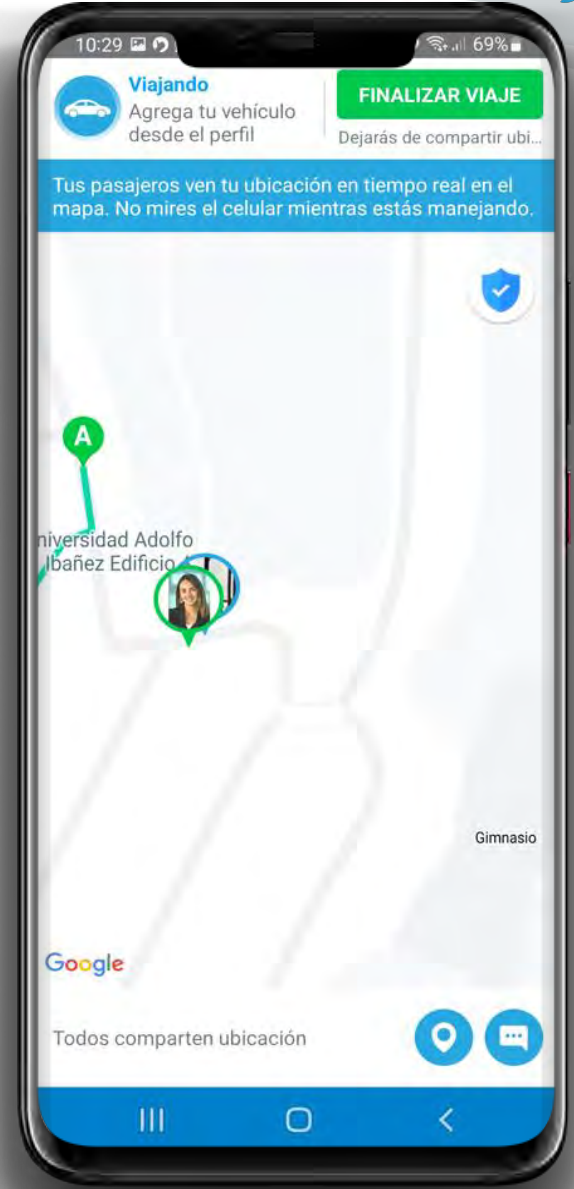

INSTRUCCIONES DE USO CARPOOL

TUTORIAL APP

<https://www.youtube.com/watch?v=tBqkdODFgSo>

E. COMPARTIR VIAJE: CONDUCTORES

1 Publicas tu Ruta

2 Recibes solicitudes

3 Confirma qué día viajas

4 Comparte tu ubicación

F. COMPARTIR VIAJE: PASAJEROS

1 Buscar rutas y seguirlas

2 Reservar asientos

3 Compartir gastos (opcional)

4 Encontrarse usando la app

G. CARGAR Y RETIRAR SALDO

CARGAR Y RETIRAR SALDO

1. Eliges cargar o retirar