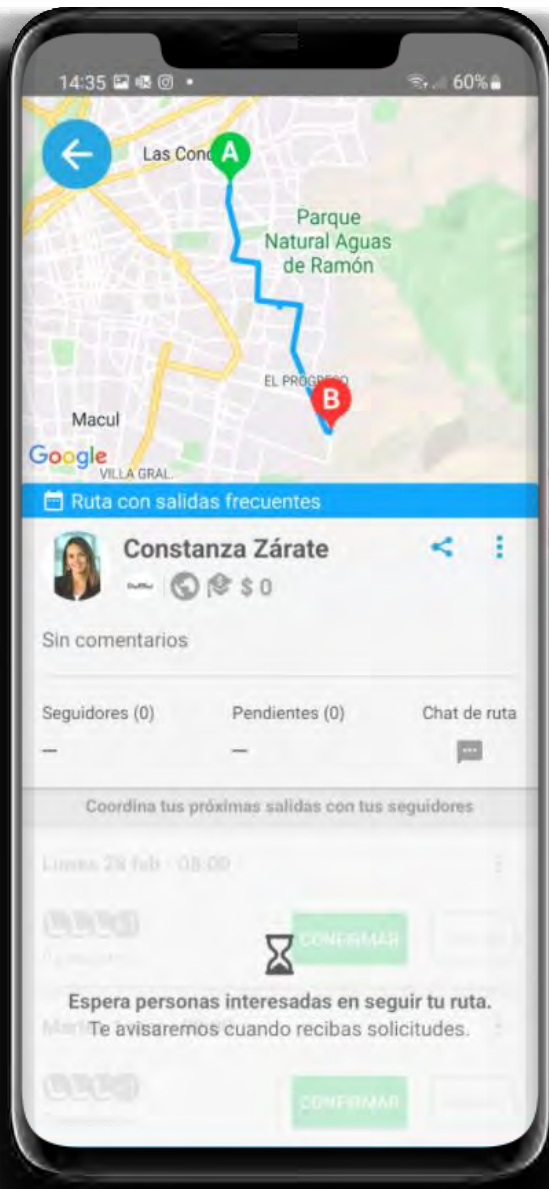

INSTRUCCIONES DE USO CARPOOL

TUTORIAL APP

<https://www.youtube.com/watch?v=tBqkdODFgSo>

E. COMPARTIR VIAJE: CONDUCTORES

1 Publicas tu Ruta

2 Recibes solicitudes

3 Confirma qué día viajas

4 Comparte tu ubicación

F. COMPARTIR VIAJE: PASAJEROS

1 Buscar rutas y seguirlas

2 Reservar asientos

3 Compartir gastos (opcional)

4 Encontrarse usando la app

G. CARGAR Y RETIRAR SALDO

CARGAR Y RETIRAR SALDO

1. Eliges cargar o retirar